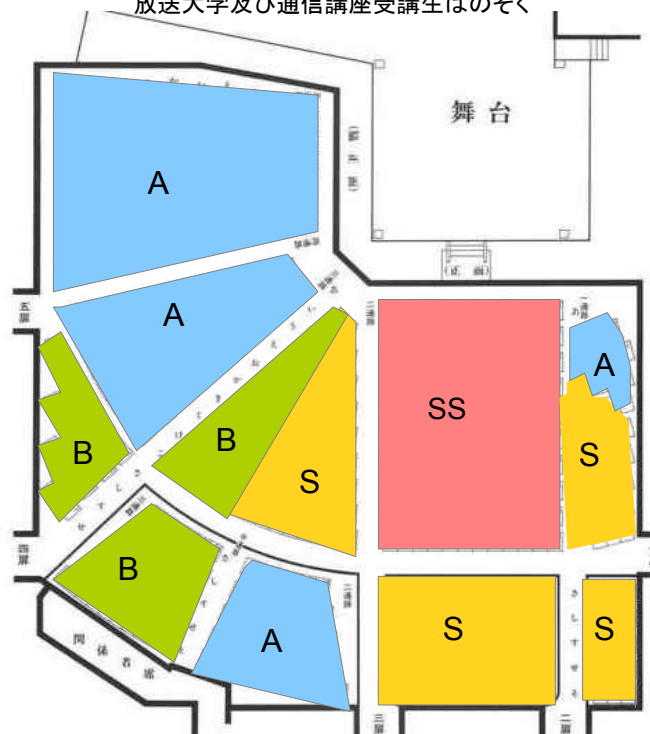

浅見真高米寿記念

代々木果迺会別会

翁

シテ 浅見 慈一
面箱持 野村 万蔵
三番叟 野村 太一郎
千歳 小早川 康充
笛 一噌 幸弘
小鼓 曾和 正博
住駒 充彦
曾和 伊喜夫
大鼓 亀井 広忠
地頭 観世 鏡之丞
後見 武田 志房
狂言後見 野村 万禄

舞囃子

東方朔

小早川 修
小早川 泰輝
杉 信太郎
幸 正昭
佃 良勝
観世 元伯
松木 千俊
地頭 松木 千俊

狂言

福の神

野村 萬
野村 萬
野村 萬

独吟 橋弁慶
一調 東北
仕舞 老松
独吟 鉢木
能 安宅

シテ 弁慶
ワキ 富樫某
義経
山伏

謡 大鼓

強力 笛
小鼓
大鼓
地頭
後見

浅見 真高
観世 清和
亀井 忠雄
関根 祥六
野村 四郎
藤波 重和
浅見 真州
殿田 謙吉
坂口 貴信
清水 寛二
柴田 稔
松木 千俊
下平 克宏
大松 洋一
馬野 正基
長山 耕三
武田 文志
北浪 貴裕
野村 扇丞
杉 信太郎
幸 正昭
佃 良勝
角 寛次郎
観世 恭秀

(終演予定 午後六時頃)

【お申込み・お問い合わせ】(受付開始:10月4日より)
鏡仙会(平日午前10時~午後5時)
TEL:03-3401-2285
FAX:03-3401-2313
Email: tessen@jade.dti.ne.jp
URL: <http://www.jade.dti.ne.jp/~tessen/>

【入場料(全席指定)】
SS席 ￥13,000 A席 ￥9,000
S席 ￥12,000 B席 ￥6,000
学生 各席 ￥3,000引(要学生証提示)
*対象は40歳未満の学生。
放送大学及び通信講座受講生はのぞく

別会プレ・レクチャーを開催致します。
日時:平成25年11月24日(日) 午後2時半開講
場所:国立能楽堂2階大講義室
講師:小田幸子(明治学院大学講師)
浅見慈一(観世流シテ方能楽師)
別会チケット購入者のみ(無料)チケットお申し込み時にご予約ください。
会場の都合上、先着160名様までとなります。