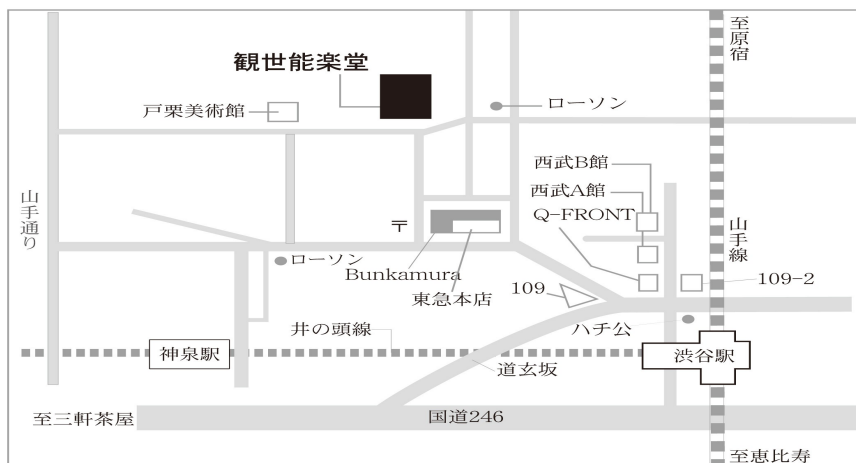

浅見真高米寿記念

代々木果迺会別会

翁

シテ 浅見 慈一
面箱持 野村 万蔵
三番叟 野村 太一郎
千歳 小早川 康充
笛 一噌 幸弘
小鼓 曾和 正博
住駒 充彦
曾和 伊喜夫
大鼓 亀井 広忠
地頭 観世 鏡之丞
後見 武田 志房
狂言後見 野村 万禄

舞囃子

東方朔

小早川 修
小早川 泰輝
杉 信太郎
幸 正昭
佃 良勝
観世 元伯
松木 千俊
地頭 松木 千俊

狂言

福の神

野村 萬
野村 萬
野村 萬

独吟 橋弁慶
一調 東北
仕舞 老松
独吟 鉢木
能 安宅

シテ 弁慶
ワキ 富樫某
義経
山伏

謡 大鼓

強力 笛
小鼓
大鼓
地頭
後見

浅見 真高
観世 清和
亀井 忠雄
関根 祥六
野村 四郎
藤波 重和
浅見 真州
殿田 謙吉
坂口 貴信
清水 寛二
柴田 稔
松木 千俊
下平 克宏
大松 洋一
馬野 正基
長山 耕三
武田 文志
北浪 貴裕
野村 扇丞
杉 信太郎
幸 正昭
佃 良勝
角 寛次郎
観世 恭秀

(終演予定 午後六時頃)

【お申込み・お問い合わせ】(受付開始:10月4日より)
鏡仙会(平日午前10時~午後5時)
TEL:03-3401-2285
FAX:03-3401-2313
Email: tessen@jade.dti.ne.jp
URL: <http://www.jade.dti.ne.jp/~tessen/>

【入場料(全席指定)】
SS席 ￥13,000 A席 ￥9,000
S席 ￥12,000 B席 ￥6,000
学生 各席 ￥3,000引(要学生証提示)
*対象は40歳未満の学生。
放送大学及び通信講座受講生はのぞく

別会プレ・レクチャーを開催致します。
日時:平成25年11月24日(日) 午後2時半開講
場所:国立能楽堂2階大講義室
講師:小田幸子(明治学院大学講師)
浅見慈一(観世流シテ方能楽師)
別会チケット購入者のみ(無料)チケットお申し込み時にご予約ください。
会場の都合上、先着160名様までとなります。

観世能楽堂: 渋谷駅ハチ公口より徒歩12分